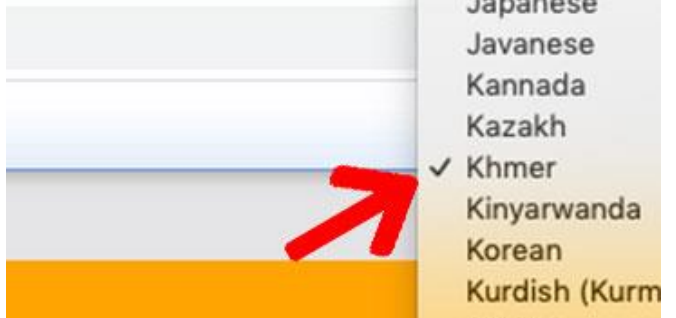

ប្រព័ន្ធបកប្រែ

អ៊ីនធឺណែតមានចំណេះដឹងច្រើនហើយ SHA ចង់អោយភតិកៈមានលទ្ធភាពទទួលបានព័ត៌មានថ្មីៗនិងពាក់ព័ន្ធបំផុតជាភាសាណាមួយ។ កម្មវិធីបកប្រែប្រែប្រួលនិងបកប្រែទំព័រគេហទំព័រណាមួយពីភាសាអង់គ្លេសទៅច្រើនជាង ១០០ ភាសា។ អ្នកអាចចូលប្រើមុខងារនេះនៅផ្នែកខាងស្តាំខាងលើនៃគេហទំព័រ SHA ។ សូមអនុវត្តតាមជំហានខាងក្រោមដើម្បីបកប្រែភ្លាមៗ។

1. បើក [គេហទំព័រ Seattlehousing.org](http://Seattlehousing.org) ក្នុងកម្មវិធីបើកអ៊ីនធឺណិត

2. រុករកទស្សន៍ទ្រនិចរបស់អ្នកទៅ "ជ្រើសរើសភាសា" នៅជ្រុងខាងស្តាំខាងលើ

3. ចុចលើមីនុយទម្លាក់ចុះដើម្បីជ្រើសរើសភាសារបស់អ្នក